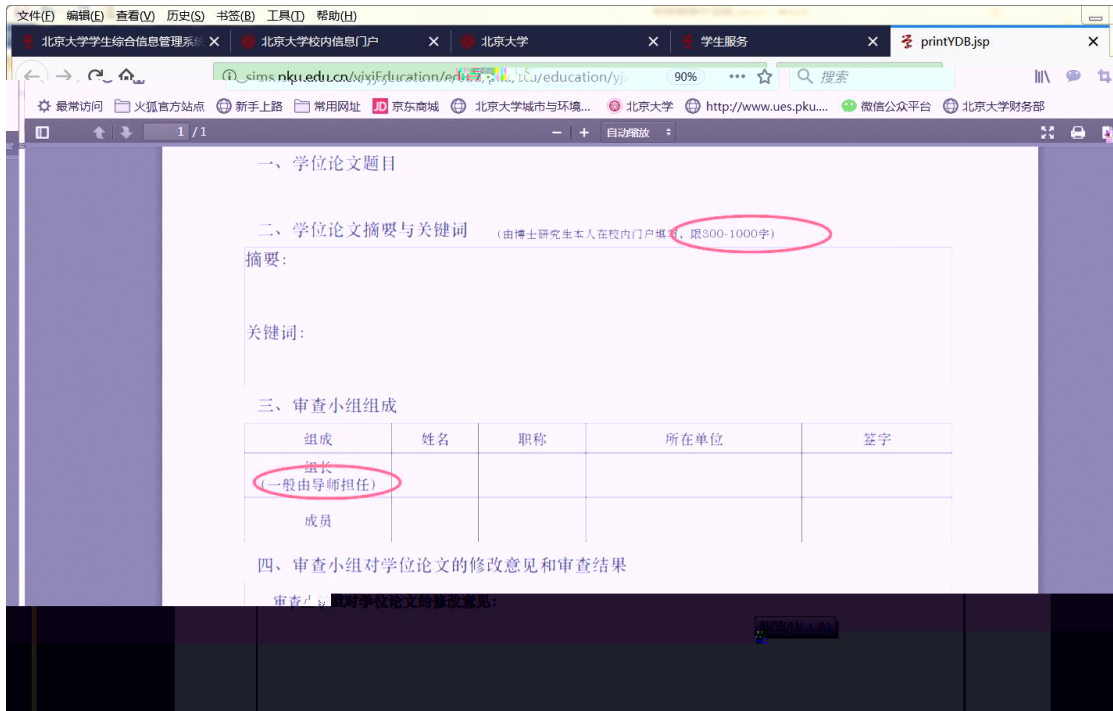

[返回](#)

修改个人基本信息 | 填写学籍卡 | 查询学籍卡 | 查看注册历史 | 查看学籍异动/打印申请表 | 非京籍在学证明 | 短期访学 | 培养办教务 (电话62751358)

[录入及打印](#) | [中期退课申请](#) | [维护个人培养计划](#) | [查询培养环节](#) | [培养环节](#)

4

5

6

347S