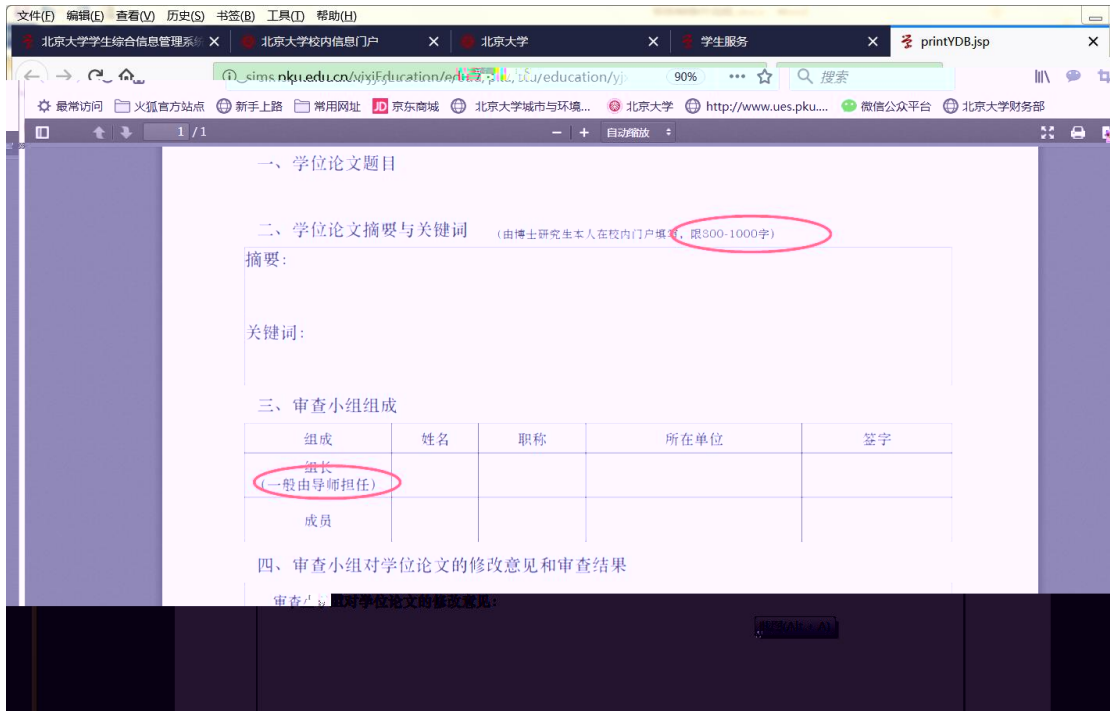

学籍 [填写学籍卡](#) [查看和修改个人基本信](#)

查看/打印学籍卡	查看注册历史
填写学籍异动申请	查看学籍异动/打印申请表
查看奖惩信息	非京籍在学证明
国际交流资助申请/查询审批结果	短期访学
培养办学籍	学籍异动

培养办教务 (电话62751358)

[维护个人培养计划](#) [中期退课申请](#)

[培养环节录入及打印](#) [查询培养环节](#)

4

5

6